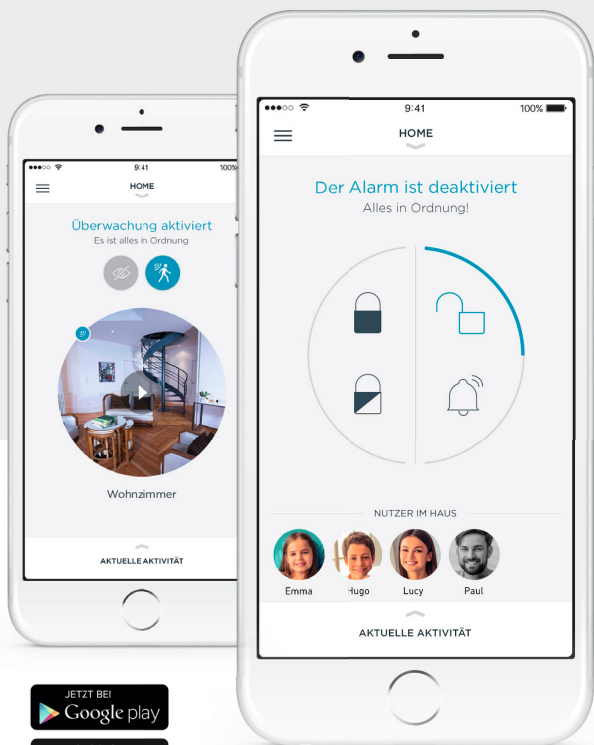

## Intelligente Aktivierung

Eine Smartphone-Benachrichtigung erinnert sie daran, den Alarm zu aktivieren.

Die Kamerablende öffnet sich automatisch.

Einbruchversuch wird erkannt

## «Kinder» Funktion

Paul und Lucy erhalten eine Benachrichtigung auf ihr Smartphone, dass Emma heimgekommen ist.

# Somfy Protect

Vernetzte Sicherheitslösungen für Ihr Zuhause

# Einfache und komfortable Bedienung per App

Mit der App «Somfy Protect» haben Sie jederzeit und von überall Zugriff auf Ihr Sicherheitssystem. Teilen Sie den Zugang mit Ihren Nachbarn, Freunden oder Verwandten, sodass diese im Alarmfall vor Ort eingreifen können, wenn Sie nicht da sind.