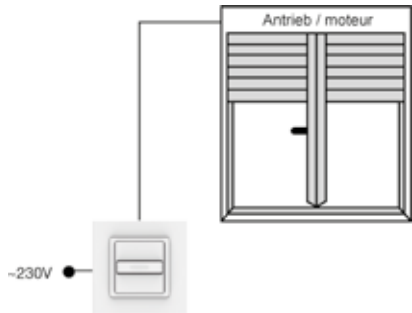

Somfy Steuerungen / Commande

UNO Einzelsteuerung / commande individuelle

Smoove UNO	Soliris Smoove Uno