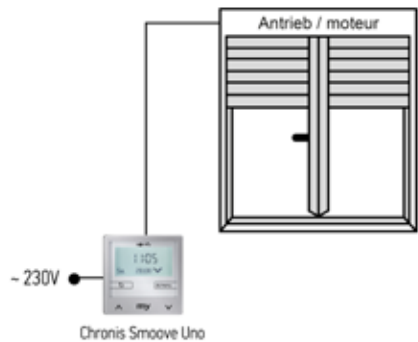

Zwischenrahmen für Feller Edizio 9 016 837 – passend für alle Steuerungen
Accessoires pour Feller Edizio 9 016 837 – pour toutes les commandes

* Als Nebenstelle mit einer Chronis io o. Soliris als Zentrale / *En extension avec une Chronis ou Soliris Smoove IB+ comme centrale.*

** In Verbindung mit einem Sunis Wirefree II io / *En liaison avec un Sunis Wirefree II io*

*** In Verbindung mit einer entsprechenden Zentrale z.B. TaHoma, Nina o. Chronis io / *En liaison avec une unité centrale p. exemple: TaHoma, Nina ou Chronis io*

Somfy Steuerungen / Commande

UNO Einzelsteuerung / commande individuelle

Smoove UNO	Soliris Smoove Uno

Chronis (Uhr) (horloge) Einzelsteuerung / commande individuelle

Chronis Smoove Uno S

IB+ Gruppen- steuerung / commande groupé