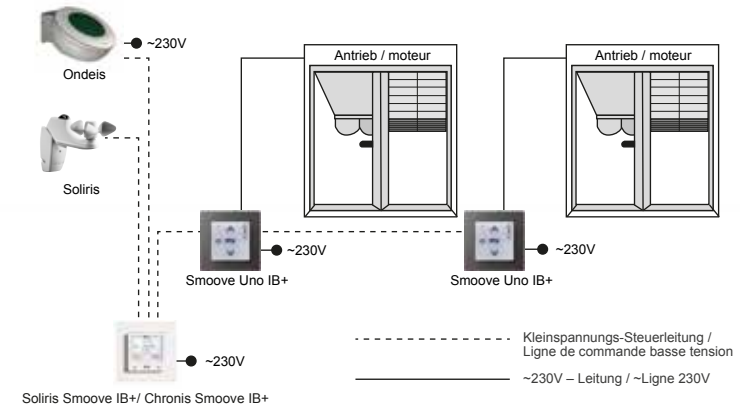

Zwischenrahmen für Feller Edizio 9 016 837 – passend für alle Steuerungen
Accessoires pour Feller Edizio 9 016 837 – pour toutes les commandes

* Als Nebenstelle mit einer Chronis io o. Soliris als Zentrale / *En extension avec une Chronis ou Soliris Smoove IB+ comme centrale.*

** In Verbindung mit einem Sunis Wirefree II io / *En liaison avec un Sunis Wirefree II io*

*** In Verbindung mit einer entsprechenden Zentrale z.B. TaHoma, Nina o. Chronis io / *En liaison avec une unité centrale p. exemple: TaHoma, Nina ou Chronis io*

Somfy Steuerungen / Commande

UNO Einzelsteuerung / commande individuelle

Smoove UNO	Soliris Smoove Uno

Chronis (Uhr) (horloge) Einzelsteuerung / commande individuelle

Chronis Smoove Uno S

IB+ Gruppen- steuerung / commande groupé

Smoove Uno IB+	Chronis Smoove IB+	Soliris Smoove IB+

io Funksteuerung / commande radio

Smoove Uno A/M io